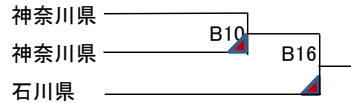

1. 幼年男女混合の部

2名(表彰 1位)

- No. 1 イヤマ 飯山 ハヤト 駿人 極真会館小井道場
 2 オンガミ 押上 ヒデマル 秀丸 極真会館石川県竹吉道場

優勝	No.
----	-----

2. 小学1年男子の部

3名(表彰 1位)

- No. 3 ウシオ 牛尾 ソラ 壮良 極真会館神奈川県井上道場
 4 オノ 小野 ライ 輝飛 極真会館神奈川県井上道場
 5 カネソ 金曾 マサムネ 正宗 極真会館浜井派