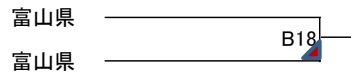

5. 小学2年女子の部

2名(表彰 1位)

1. No. 12 カワナミ 川波 ヒナコ 日向子 千山道場
   13 キタガワ 北川 マウ 真羽 極真会館小井道場