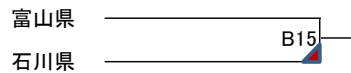

1. 幼年男女混合の部

2名(表彰 1位)

- No. 1 イヤマ 飯山 ハヤト 駿人 極真会館小井道場
 2 オンガミ 押上 ヒデマル 秀丸 極真会館石川県竹吉道場

優勝	No.
----	-----

2. 小学1年男子の部

3名(表彰 1位)

- No. 3 ウシオ 牛尾 ソラ 壮良 極真会館神奈川県井上道場
 4 オノ 小野 ライ 輝飛 極真会館神奈川県井上道場
 5 カネソ 金曾 マサムネ 正宗 極真会館浜井派