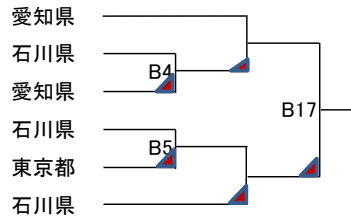

4. 小学2年男子の部

6名(表彰 1・2位)

1. No. 6 アマノ 天野 ラント 嵐翔 大心館
   7 マツモト 松本 ケイタ 啓太 LA GYM JAPAN藤田道場
   8 コイケ 小池 トウマ 叶真 大心館
   9 トネ 刀祢 ヤマト 大和 総極真大石派松下道場
   10 ツルタ 鶴田 タカキ 学己 極真会館東京城西三和道場
   11 ミヤモト 宮本 スイ 翠 LA GYM JAPAN藤田道場