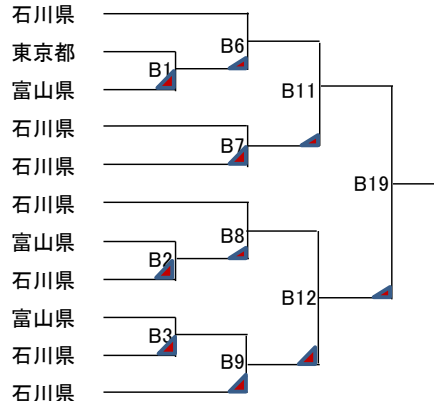

優勝	No.
----	-----

4. 小学2年男子の部

6名(表彰 1・2位)

- No. 6 アマノ 天野 ラント 嵐翔 大心館
 7 マツモト 松本 ケイタ 啓太 LA GYM JAPAN藤田道場
 8 コイケ 小池 トウマ 叶真 大心館
 9 トネ 刀祢 ヤマト 大和 総極真大石派松下道場
 10 ツルタ 鶴田 タカキ 学己 極真会館東京城西三和道場
 11 ミヤモト 宮本 スイ 翠 LA GYM JAPAN藤田道場

優勝	No.
準優勝	No.

5. 小学2年女子の部

2名(表彰 1位)

- No. 12 カワナミ 川波 ヒナコ 日向子 千山道場
 13 キタガワ 北川 マウ 真羽 極真会館小井道場

優勝	No.
----	-----

6. 小学3年男子軽量の部(30kg未満) 11名(表彰 1・2・3・3位)

- No. 14 ミキ 三木 タカ 堯太 極真会館石川県竹吉道場
 15 イシグロ 石黒 ヤマト 大和 極真会館東京足立荒川天野道場
 16 オオトモ 大友 ゲンジ 元志 極真会館小井道場
 17 イシダ 石田 ハルト 春翔 極真会館石川県竹吉道場
 18 ミキ 三木 ユタカ 友竣 極真会館石川県竹吉道場
 19 ミヤグチ 宮口 オウシ 央獅 極真会館浜井派
 20 ツネザワ 経澤 アレン 歩蓮 極真会館小井道場
 21 マツオカ 松岡 カナタ 奏汰 極真会館石川県竹吉道場
 22 アオヤマ 青山 アラタ 新汰 極真会館小井道場
 23 ヤマ 山 ダイチ 大智 真琉會
 24 オンガミ 押上 リキマル 力丸 極真会館石川県竹吉道場

優勝	No.
準優勝	No.
三位	No.
三位	No.

8. 小学3年女子の部

4名(表彰 1・2位)

- No. 25 ナカヤマ 中山 ハルヒ 遥陽 極真会館小井道場
 26 タニ 谷 シオリ 菜 総極真大石派松下道場
 27 アサダ 浅田 ヒナ 陽菜 極真会館小井道場
 28 ホンマ 本馬 カレン 華恋 極真会館小井道場

優勝	No.
準優勝	No.