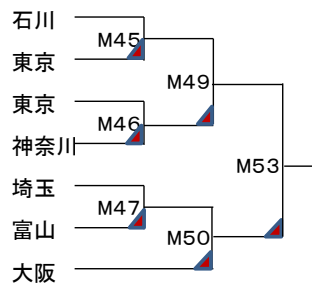

7名(表彰 1・2位)

優勝	No.
準優勝	No.

Apartment

May & June

あいの風とやま鉄道小杉駅まで徒歩5分
富山県立大まで徒歩5分

TEL0766-56-8430