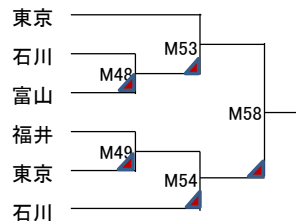

優勝	No.
準優勝	No.

39. 一般女子上級軽量の部

2名(表彰 1位)

- No. 241 藤井 愛果 極真会館 東京城西三和道場
 242 原 ひかり 極真会館 小井道場

優勝	No.
----	-----

40. 一般男子上級軽量の部

6名(表彰1・2位)

- No. 243 飯川 潤一 極真会館 東京足立荒川天野道場
 244 山道 義尚 極真会館 浜井派
 245 石橋 弘志 石橋道場
 246 前田 翔太 極真会館 高橋道場
 247 本多 亜光 極真会館 東京城西三和道場
 248 沖田 大芽 極真会館 浜井派

優勝	No.
準優勝	No.

41. 一般男子上級重量の部

7名(表彰1・2位)

- No. 249 早田 信 極真会館 熊本県早田道場
 250 木下 拓也 極真会館 高橋道場
 251 山本 尚賢 極真会館 石川県竹吉道場
 252 大内 巨成 極真会館 東京城西三和道場
 253 清水 蓮 武奨館吉村道場
 254 齋門 玲桜斗 極真会館 石川県竹吉道場
 255 澤田 大嗣 極真会館 浜井派

優勝	No.
準優勝	No.