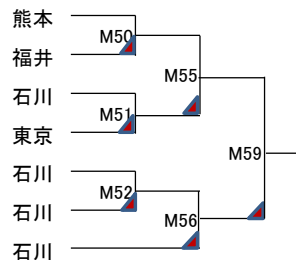

優勝	No.
準優勝	No.

37. 一般男子壮年 A(40歳以上)の部

4名(表彰 1・2位)

- No. 232 水上 達夫 白蓮会館
 233 大河内 寿 極真会館 石川県竹吉道場
 234 穴戸 新 極真会館 浜井派
 235 金井 伸夫 極真会館 中川道場

優勝	No.
準優勝	No.

38. 一般男子壮年 B(50歳以上)の部

5名(表彰 1・2位)

- No. 236 森本 英樹 千山道場
 237 新井 領一郎 極真会館 東京城西三和道場
 238 山 茂治 真琉會
 239 小池 正記 極真会館 中川道場
 240 伊藤 龍吾 士衛塾

優勝	No.
準優勝	No.

39. 一般女子上級軽量の部

2名(表彰 1位)

- No. 241 藤井 愛果 極真会館 東京城西三和道場
 242 原 ひかり 極真会館 小井道場

優勝	No.
----	-----

40. 一般男子上級軽量の部

6名(表彰1・2位)

- No. 243 飯川 潤一 極真会館 東京足立荒川天野道場
 244 山道 義尚 極真会館 浜井派
 245 石橋 弘志 石橋道場
 246 前田 翔太 極真会館 高橋道場
 247 本多 亜光 極真会館 東京城西三和道場
 248 沖田 大芽 極真会館 浜井派

優勝	No.
準優勝	No.

41. 一般男子上級重量の部

7名(表彰1・2位)

- No. 249 早田 信 極真会館 熊本県早田道場
 250 木下 拓也 極真会館 高橋道場
 251 山本 尚賢 極真会館 石川県竹吉道場
 252 大内 巨成 極真会館 東京城西三和道場
 253 清水 蓮 武奨館吉村道場
 254 齋門 玲桜斗 極真会館 石川県竹吉道場
 255 澤田 大嗣 極真会館 浜井派

優勝	No.
準優勝	No.