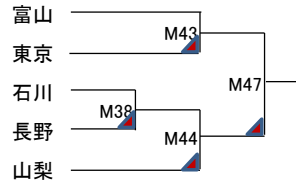

優勝	No.
準優勝	No.

37. 一般男子壮年 A(40歳以上)の部

4名(表彰 1・2位)

- No. 232 水上 達夫 白蓮会館
 233 大河内 寿 極真会館 石川県竹吉道場
 234 穴戸 新 極真会館 浜井派
 235 金井 伸夫 極真会館 中川道場

優勝	No.
準優勝	No.

38. 一般男子壮年 B(50歳以上)の部

5名(表彰 1・2位)

- No. 236 森本 英樹 千山道場
 237 新井 領一郎 極真会館 東京城西三和道場
 238 山 茂治 真琉會
 239 小池 正記 極真会館 中川道場
 240 伊藤 龍吾 士衛塾