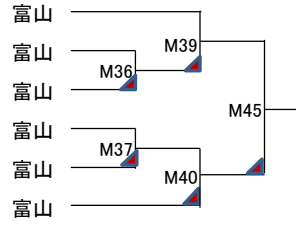

35. 一般女子初・中級の部

2名(表彰 1位)

- No. 224 竹田 理乃 千山道場
 225 松田 美保 極真会館 小井道場

優勝	No.
----	-----

36. 一般男子初・中級の部

6名(表彰 1・2位)

- No. 226 吉野 佑輝 極真会館 小井道場
 227 佐藤 和俊 極真会館 小井道場
 228 杉原 証知 極真会館 小井道場
 229 大野 康貴 白蓮会館
 230 松岡 諒太 極真会館 小井道場
 231 水上 貴雄 極真会館 小井道場

優勝	No.
準優勝	No.

37. 一般男子壮年 A(40歳以上)の部

4名(表彰 1・2位)

- No. 232 水上 達夫 白蓮会館
 233 大河内 寿 極真会館 石川県竹吉道場
 234 穴戸 新 極真会館 浜井派
 235 金井 伸夫 極真会館 中川道場

優勝	No.
準優勝	No.

38. 一般男子壮年 B(50歳以上)の部

5名(表彰 1・2位)

- No. 236 森本 英樹 千山道場
 237 新井 領一郎 極真会館 東京城西三和道場
 238 山 茂治 真琉會
 239 小池 正記 極真会館 中川道場
 240 伊藤 龍吾 士衛塾