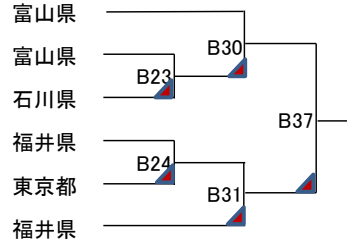

## 20. 中学1年女子の部

6名( 表彰 1・2位 )

No.	イマタ 104	レイ 井 侖	極真会館小井道場	富山県
	オオヤ 105	かずは 大屋 かずは	極真会館小井道場	富山県
	フシミ 106	ユウカ 伏見 優花	真琉會	石川県
	フキヤ 107	サキ 吹屋 咲妃	川田道場	福井県
	ヤダ 108	ハルネ 矢田 陽音	極真会館東京城西三和道場	東京都
	ナカムラ 109	ニア 中村 結愛	川田道場	福井県

優勝	No.
準優勝	No.