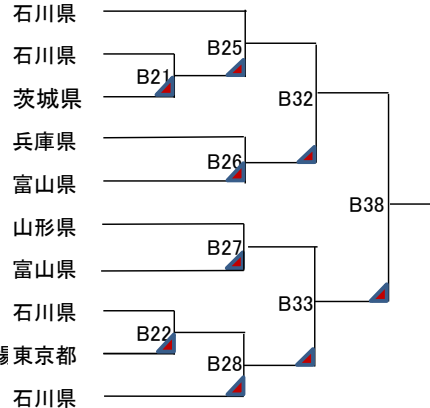

21. 中学2年男子軽量の部 (55kg未満) 10名(表彰 1・2・3・3位)

No.	キタヤマ 110	ハルキ 北山 陽生	極真会館浜井派	石川県
	ナカムラ 111	ゲンタ 中村 弦楽	極真会館石川県竹吉道場	石川県
	コイワイ 112	サク 小岩井 咲空	桜琳塾	茨城県
	ミヤタ 113	ユウタ 宮田 耀太	福山道場	兵庫県
	コザト 114	タイチ 古里 太一	千山道場	富山県
	サトウ 115	アキト 佐藤 暁虎	極真会館田畑道場	山形県
	イマコン 116	ヒロキ 今越 宏季	極真会館小井道場	富山県
	ナカムラ 117	フンタ 中村 歩楽	極真会館石川県竹吉道場	石川県
	ナガセ 118	ハルタク 長瀬 晴峯	極真会館東京足立荒川天野道場	東京都
	オオトモ 119	クロウド 大友 蔵人	真琉會	石川県