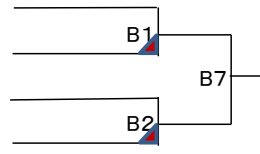

1. 幼年男女混合の部

4名(表彰 1・2位)

No.	ゴトウ 1 後藤	レオト 獅虎	武奨館吉村道場	富山
	フルタ 2 古田	マナト 真都	極真会館 神奈川県井上道場	神奈川
	オノ 3 小野	ライ 輝飛	極真会館 神奈川県井上道場	神奈川
	ハヤシ 4 林	ケイジロウ 慶次朗	真琉會	石川

優勝	No.
準優勝	No.

2. 小学1年男子の部

4名(表彰 1・2位)

No.	マスダ 5 榊田	トモヤ 智也	極真会館 浜井派	石川
	イノウエ 6 井上	ハルミチ 晴道	極真会館 東京都佐藤道場	東京
	ミヤモト 7 宮本	スイ 翠	LAGYMJAPAN藤田道場	石川
	アマノ 8 天野	ラント 嵐翔	大心館	愛知