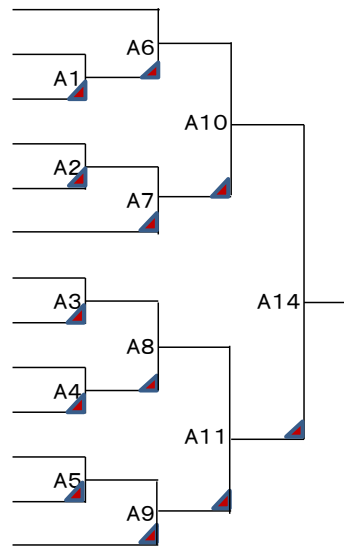

優勝	No.
準優勝	No.

3. 小学1年女子の部

2名(表彰 1位)

No.	カワナミ 9 川波	ヒナコ 日向子	千山道場	富山
	キタガワ 10 北川	マコ 真羽	極真会館 小井道場	富山

優勝	No.
----	-----

4. 小学2年男子の部

13名(表彰 1・2・3・3位)

No.	シゲモリ 11 重盛	ユウト 悠斗	極真会館 三重橋本道場	三重
	ミズオカ 12 水岡	ツムグ 紡	極真会館 浜井派	石川
	タカノ 13 高野	ケイスケ 桂輔	極真会館 浜井派	石川
	オオトモ 14 大友	ゲンジ 元志	極真会館 小井道場	富山
	ツネザワ 15 経澤	アレン 步蓮	極真会館 小井道場	富山
	ミキ 16 三木	タカト 堯太	極真会館 石川県竹吉道場	石川
	アツカワ 17 厚川	ユキ 來	極真会館 神奈川県井上道場	神奈川
	オンガミ 18 押上	リキマル 力丸	極真会館 石川県竹吉道場	石川
	タニグチ 19 谷口	アサヒ 朝飛	極真会館 浜井派	石川
	マツオカ 20 松岡	カナタ 奏汰	極真会館 石川県竹吉道場	石川
	ミキ 21 三木	ユタカ 友竣	極真会館 石川県竹吉道場	石川
	カワムラ 22 川村	ライヤ 雷矢	極真会館 神奈川県井上道場	神奈川
	ヤマ 23 山	ダイチ 大智	真琉會	石川