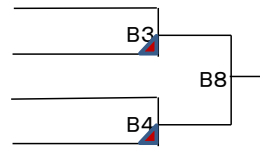

1. 幼年男女混合の部

4名(表彰 1・2位)

No.	ゴトウ 1 後藤	レオト 獅虎	武奨館吉村道場	富山
	フルタ 2 古田	マナト 真都	極真会館 神奈川県井上道場	神奈川
	オノ 3 小野	ライ 輝飛	極真会館 神奈川県井上道場	神奈川
	ハヤシ 4 林	ケイジロウ 慶次朗	真琉會	石川

優勝	No.
準優勝	No.

2. 小学1年男子の部

4名(表彰 1・2位)

No.	マスダ 5 榊田	トモヤ 智也	極真会館 浜井派	石川
	イノウエ 6 井上	ハルミチ 晴道	極真会館 東京都佐藤道場	東京
	ミヤモト 7 宮本	スイ 翠	LAGYMJAPAN藤田道場	石川
	アマノ 8 天野	ラント 嵐翔	大心館	愛知